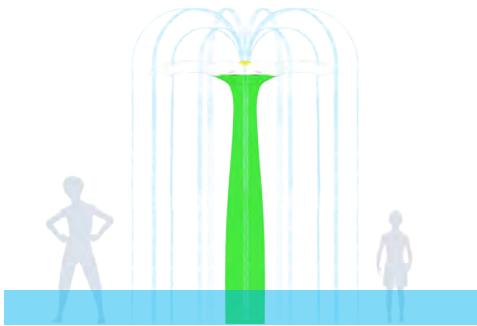

1,74 x 1,74 x 2,33 m

4,50 x 4,50 m

1,90 x 1,90x 2,50 m

4,50 x 4,50 m