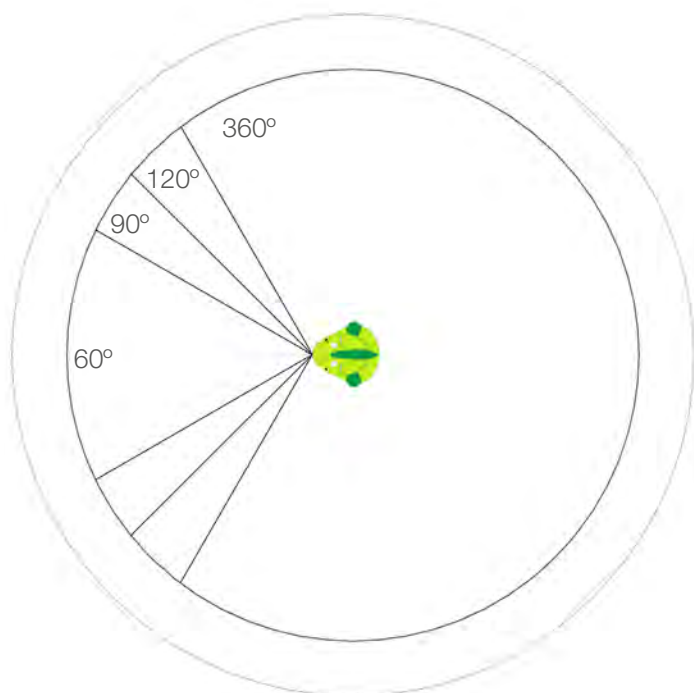

0,71 x 0,57 x 1,03 m

3,60 x 3,70 m

Flor Mágica
SN-38

 0,65x 0,56 x 0,92 m

 3,63 x 3,63 m

Ábaco Triple
SN-28

 2,16 x 0,60 x 1,10 m

 5,20 x 3,60 m