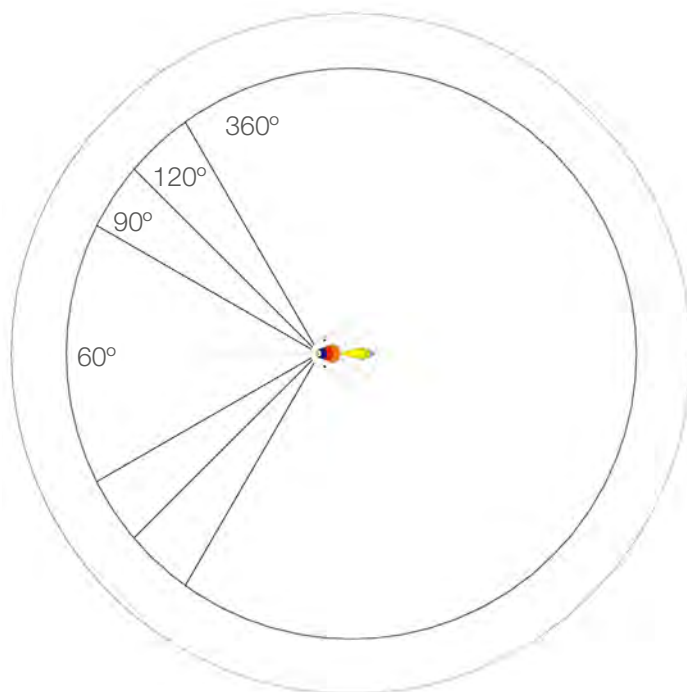

Mariposa
SN-18

0,76 x 0,70 x 1,35 m

7,40 x 7,40 m

Unicornio
SN-15

0,71 x 0,73 x 1,12 m

7,40 x 7,40 m