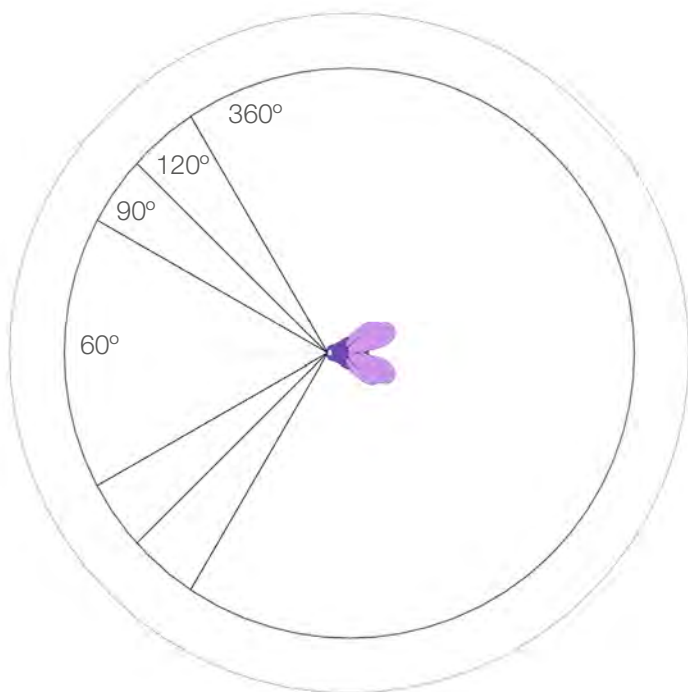

Mariposa
SN-18

0,76 x 0,70 x 1,35 m

7,40 x 7,40 m

Unicornio
SN-15

0,71 x 0,73 x 1,12 m

7,40 x 7,40 m