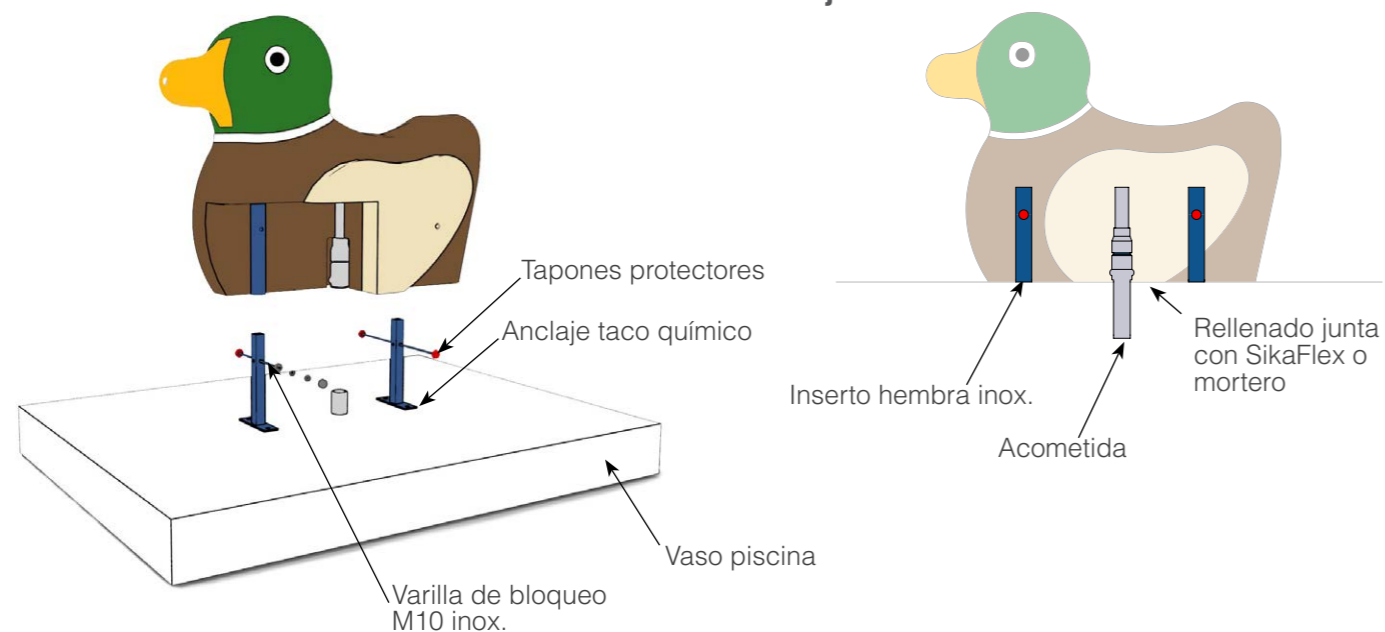

ESPECIFICACIONES TÉCNICAS

Dimensiones: longitud x anchura x altura

Espacio mínimo: superficie en planta del elemento con la dimensión necesaria del área de impacto.

Edad: edad recomendada para emplear dicho elemento de juego.

Aforo máximo: número máximo de usuarios empleando dicho elemento de juego.

Altura de caída libre: altura de caída para la determinación del tipo de suelo en la superficie de impacto.

Normativa: los aparatos cumplen con las exigencias de la Norma UNE-EN 1176.

Profundidad de agua,
máximo 300 mm

Altura= 1,30 m
Edad 9 años

Altura= 1 m
Edad 4 años

* Los niños menores de 36 meses deben estar vigilados por un adulto.
El uso correcto del área de juego queda bajo responsabilidad de padres o adultos.

Sistema de anclaje